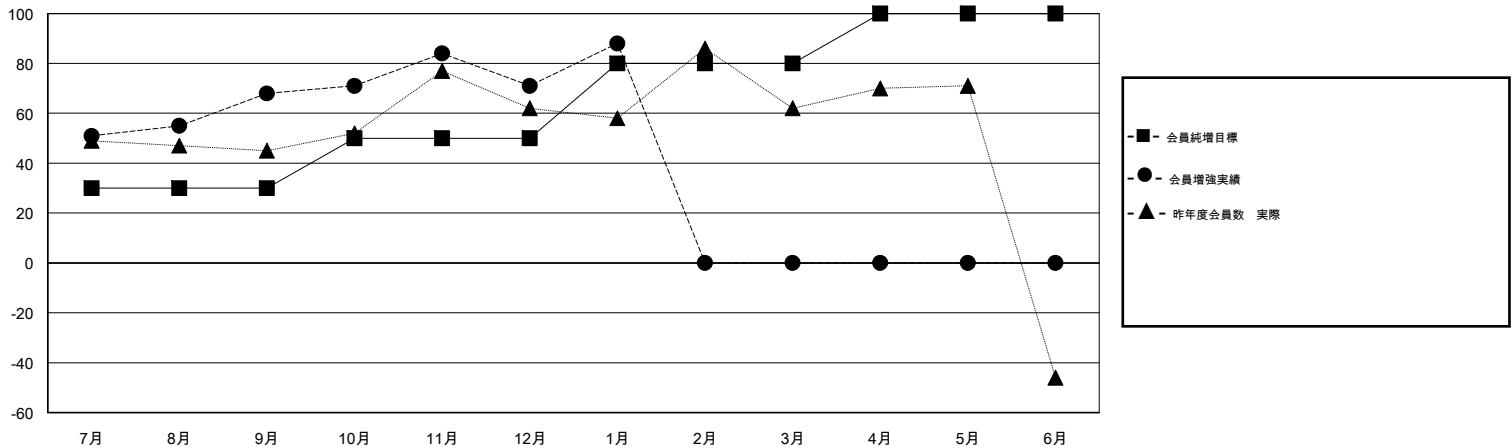

MONTHLY MEMBERSHIP PROGRESS REPORT

District 336 C

Results as of: 01/31/2019

GMT: MASAYOSHI MARUYAMA, YASUHISA NAKAMURA

地域 JAPAN

GMT会則地域

クラブ			
結果 : 2018-2019			
四半期	新クラブ目標	新クラブ	解散クラブ
7月/8月/9月	0	0	0
10月/11月/12月	0	0	0
1月/2月/3月	0	0	0
4月/5月/6月	1	0	0

名			
結果 : 2018-2019			
四半期	会員純増目標	会員増強実績	退会者(転籍を含む) 実際
7月/8月/9月	30	110	38
10月/11月/12月	20	53	46
1月/2月/3月	30	28	9
4月/5月/6月	20	0	0

新クラブ目標及び実績累計

会員目標及び実績累計

解散クラブ: 0	56 CLUBS OF 92 一名以上の新会員を登録	男女別 男性 2,850 (82.90%) 女性 588 (17.10%) 女性%年度目標: 19%
退会者 物故会員 13 クラブ解散 0 その他 80 合計 93	会員累計データを見るには、ここをクリック	世帯主/家族会員合計 773 国際会費半額の家族会員 412